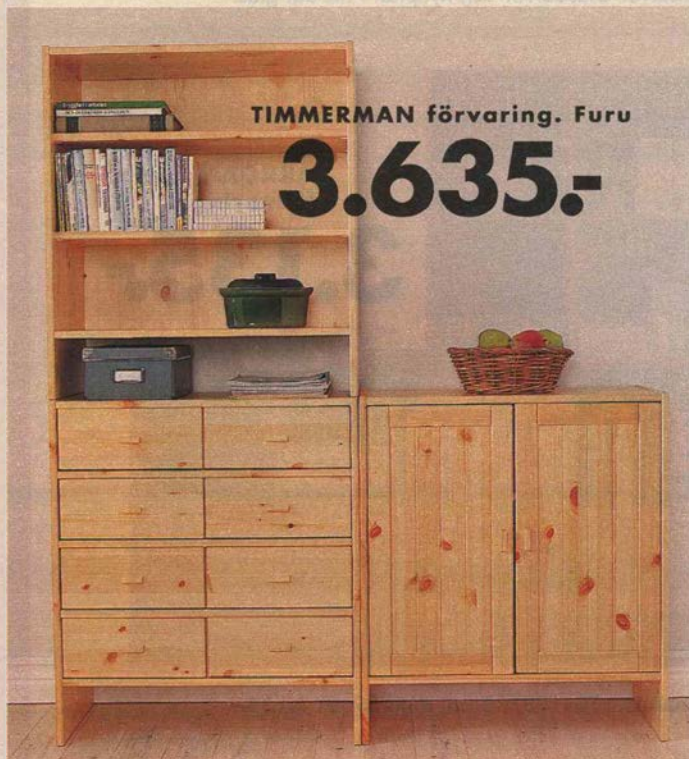

TIMMERMAN

Alla träälskares favorit. Tillverkad av massiv furu som klarlackerats. Många funktioner och kombinationsmöjligheter. Vitrindörrar av härdat glas. Mycket kvalitet för lite pengar. ● möbelfakta

TIMMERMAN förvaring 140x160/80 cm, djup 37 cm **3.635.-**